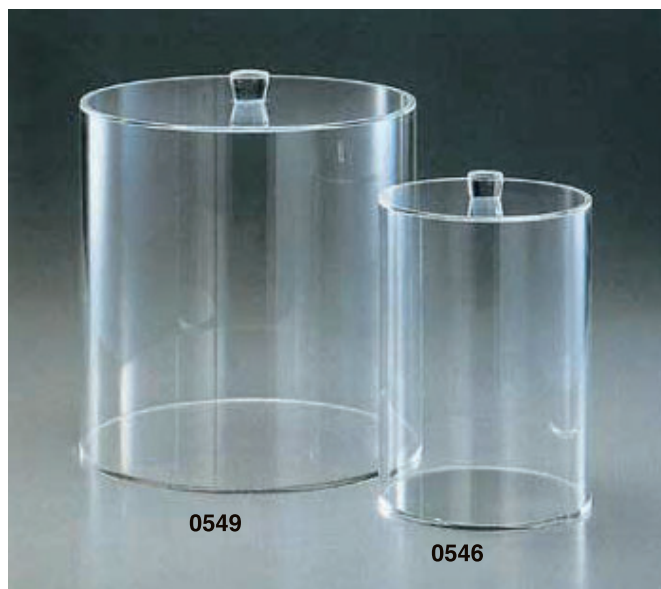

- 規格外品も1個から承ります。お気軽にお問い合わせください。
- 上部のつまみはサイズに含まれておりません。

標本瓶丸型

※価格は全てオープン価格です。

コードNo.	容量	W	H	販売単位
0546	5ℓ	180	275	1個～
0547	10ℓ	250	275	1個～
0548	15ℓ	267	325	1個～
0549	20ℓ	300	325	1個～
0550	30ℓ	300	525	1個～
0551	60ℓ	300	1025	1個～