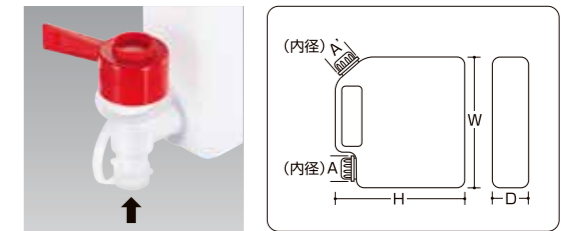

# キャンピングボトル

返品不可 当日発送 運賃別途

■コックの付いた予備キャップ付で輸送、保管にも安心。屋外での作業、レジャー用にも最適です。

- 使用後は必ず容器を立てて保管してください。
- No.0462は目盛付。
- 目盛間隔(目盛は目安となります) No.0462—5ℓ
- 密閉キャップ付(0460-0461はキャップ2044、0462はキャップ2040)

液ダレ防止先端キャップ  
キャンピングボトル ※価格は全てオープン価格です。