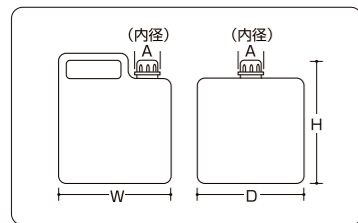

# 正角缶10ℓ カラー容器

※0186Y・0186Gは在庫なくなり次第廃盤となります。

RoHS 10  
ベストセラー商品  
返品不可  
当日発送  
運賃別途

中栓付 遮光性

■遮光率は本体色の濃さによって異なります。

扁平缶 ※価格は全てオープン価格です。

コードNo.	品名	容量	A (内径)	W	D	H	販売単位	入数/梱包
0186GY	正角缶グレー	10ℓ	44	210	215	300	1個～	8
0186R	正角缶レッド	10ℓ	44	210	215	300	1個～	8
0186BL	正角缶ブルー	10ℓ	44	210	215	300	1個～	8
0186Y	正角缶イエロー	10ℓ	44	210	215	300	1個～	8
0186G	正角缶グリーン	10ℓ	44	210	215	300	1個～	8
0186BK	正角缶ブラック	10ℓ	44	210	215	300	1個～	8

コードNo.	容量	A (内径)	A' (内径)	W (コック部含む)	D	H	販売単位	入数/梱包
0460	5ℓ	44	44	260	120	285	1個～	15
0461	10ℓ	44	44	310	150	330	1個～	9
0462	20ℓ	50	44	350	178	416	1個～	10

通常在庫品 3～5日 7～10日  
材質/ポリエチレン(PE) ■製造国/日本 ※寸法には許容差があります。(単位mm)