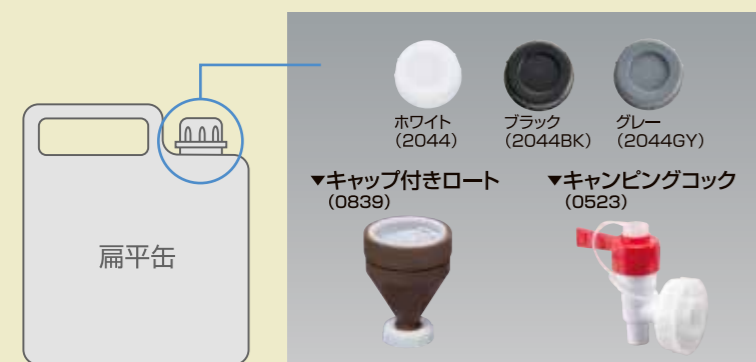

オプション

様々な部品もオプションをご用意しておりますので用途に合わせてご活用いただけます。

キャップロート装着例