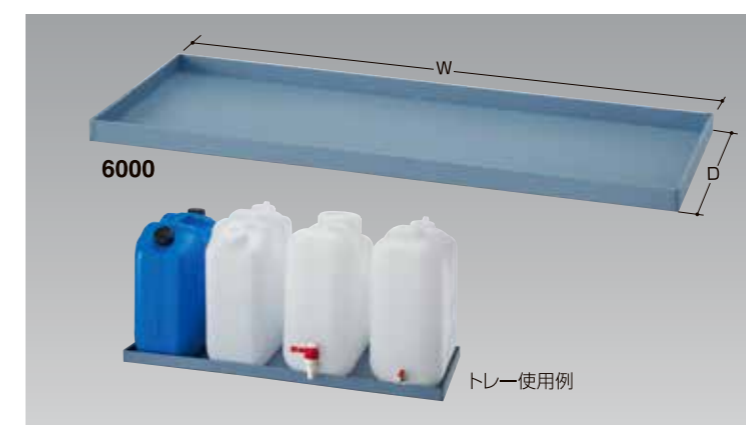

※価格は全てオープン価格です。

コードNo.	品名	容量	A (内径)	A' (内径)	W	D	H	販売単位	入数/梱包
0207G	グリーン	20ℓ	50	44	350	178	416	1個~	10
0207LS	ライトサンド	20ℓ	50	44	350	178	416	1個~	10
0207GY	グレー	20ℓ	50	44	350	178	416	1個~	10
0207MG	モスグリーン	20ℓ	50	44	350	178	416	1個~	10

■通常在庫品 ■3~5日 ■7~10日 ※寸法には許容差があります。(単位mm)
■材質/ポリエチレン(PE) ■製造国/日本

20ℓ用別売品のご案内

様々な部品もオプションをご用意しておりますので用途に合わせてご利用いただけます。

へん べい かん
扁平缶(ポリタンク)トレー

扁平缶トレー ※価格は全てオープン価格です。

コードNo.	品名	W	D	H	販売単位	入数/梱包
6000	扁平缶トレー	915	360	28	1個~	1